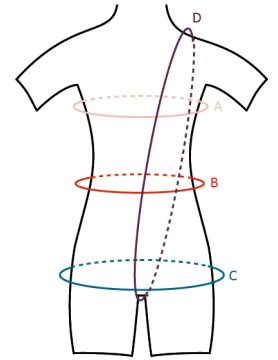

# SIZE CHART TEXTILES

## WOMEN AND GIRLS WEAR IN CM

SIZES	AGE 2/4	AGE 4/6	AGE 6/8	AGE 8/10	AGE 10/12	AGE 12/14
<b>A : Chest Width</b>	50 - 56	53 - 58	56 - 61	63 - 68	66 - 71	70 - 75
<b>B : Waist</b>	45 - 50	49 - 54	50 - 55	52 - 57	53 - 58	55 - 60
<b>C : Hips</b>	50 - 55	55 - 60	60 - 65	65 - 70	72 - 78	78 - 83
<b>D : Girth</b>	85 - 100	96 - 105	105 - 115	115 - 123	120 - 128	125 - 133

SIZES	XS	S	M	L	XL	XXL
<b>A : Chest Width</b>	75 - 80	80 - 85	85 - 90	90 - 95	95 - 100	100 - 105
<b>B : Waist</b>	58 - 63	60 - 65	65 - 70	70 - 75	75 - 80	80 - 85
<b>C : Hips</b>	82 - 88	87 - 92	92 - 97	95 - 100	98 - 103	100 - 108
<b>D : Girth</b>	132 - 140	140 - 148	148 - 156	155 - 164	164 - 172	168 - 176

## WOMEN AND GIRLS WEAR IN INCHES

SIZES	AGE 2/4	AGE 4/6	AGE 6/8	AGE 8/10	AGE 10/12	AGE 12/14
<b>A : Chest Width</b>	20 - 22	21 - 23	22 - 24	25 - 27	26 - 28	28 - 30
<b>B : Waist</b>	18 - 20	19 - 21	20 - 22	21 - 23	21 - 23	22 - 24
<b>C : Hips</b>	20 - 22	22 - 24	24 - 26	26 - 28	29 - 31	31 - 33
<b>D : Girth</b>	34 - 39	38 - 41	41 - 45	45 - 49	48 - 51	50 - 53